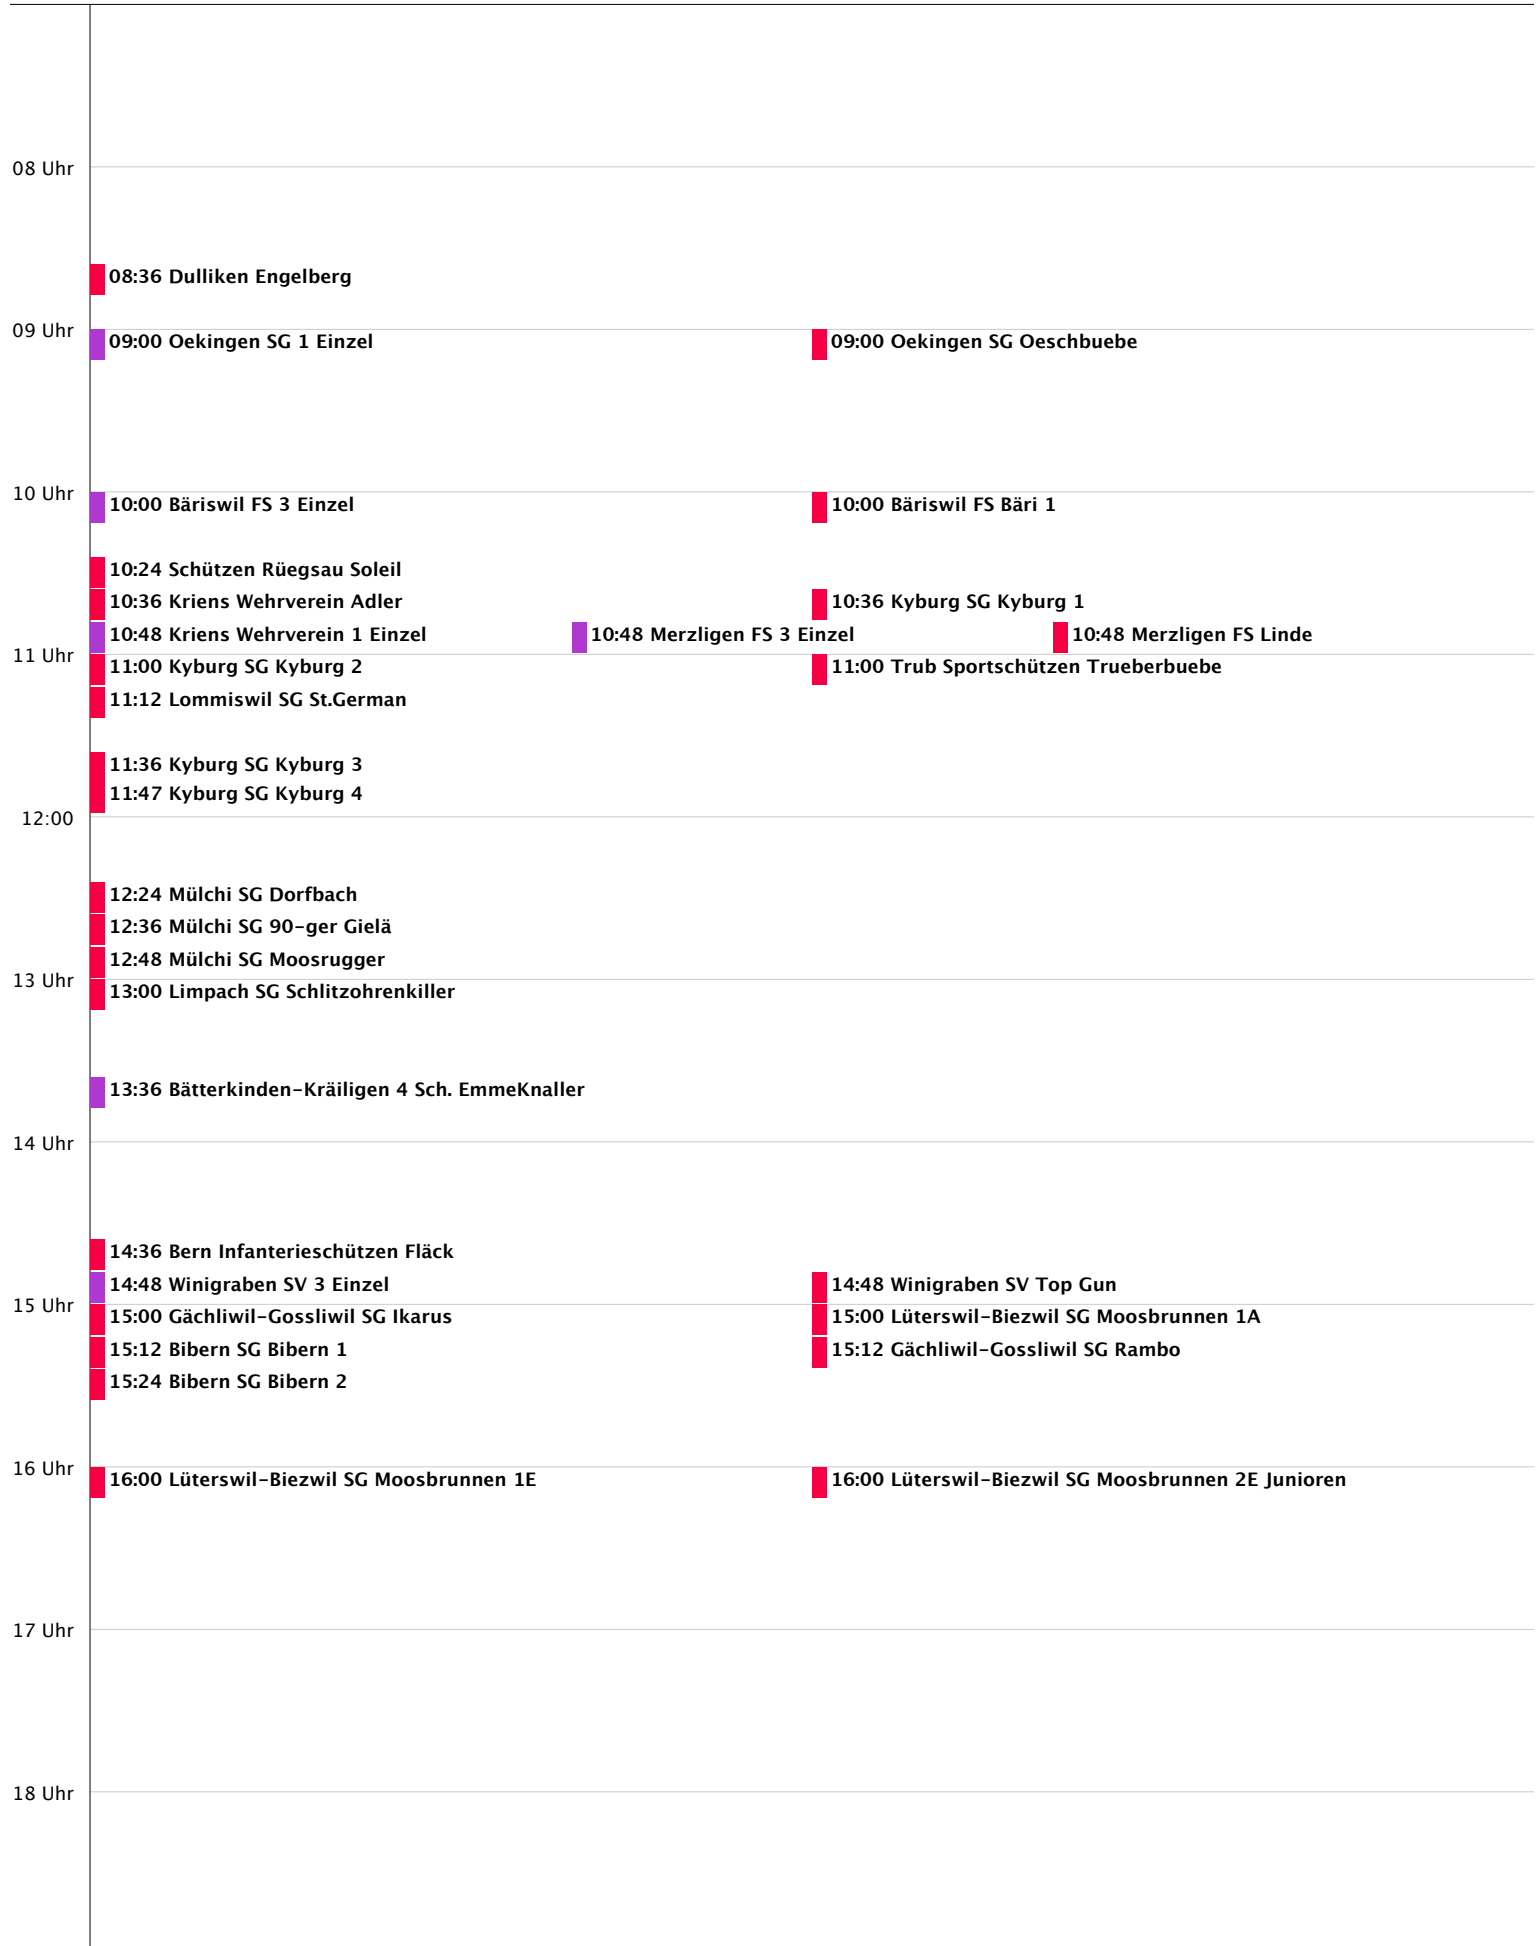

Samstag, 18. April

Woche 16 von 2026

Samstag, 25. April

Woche 17 von 2026

Sonntag, 26. April

Woche 17 von 2026