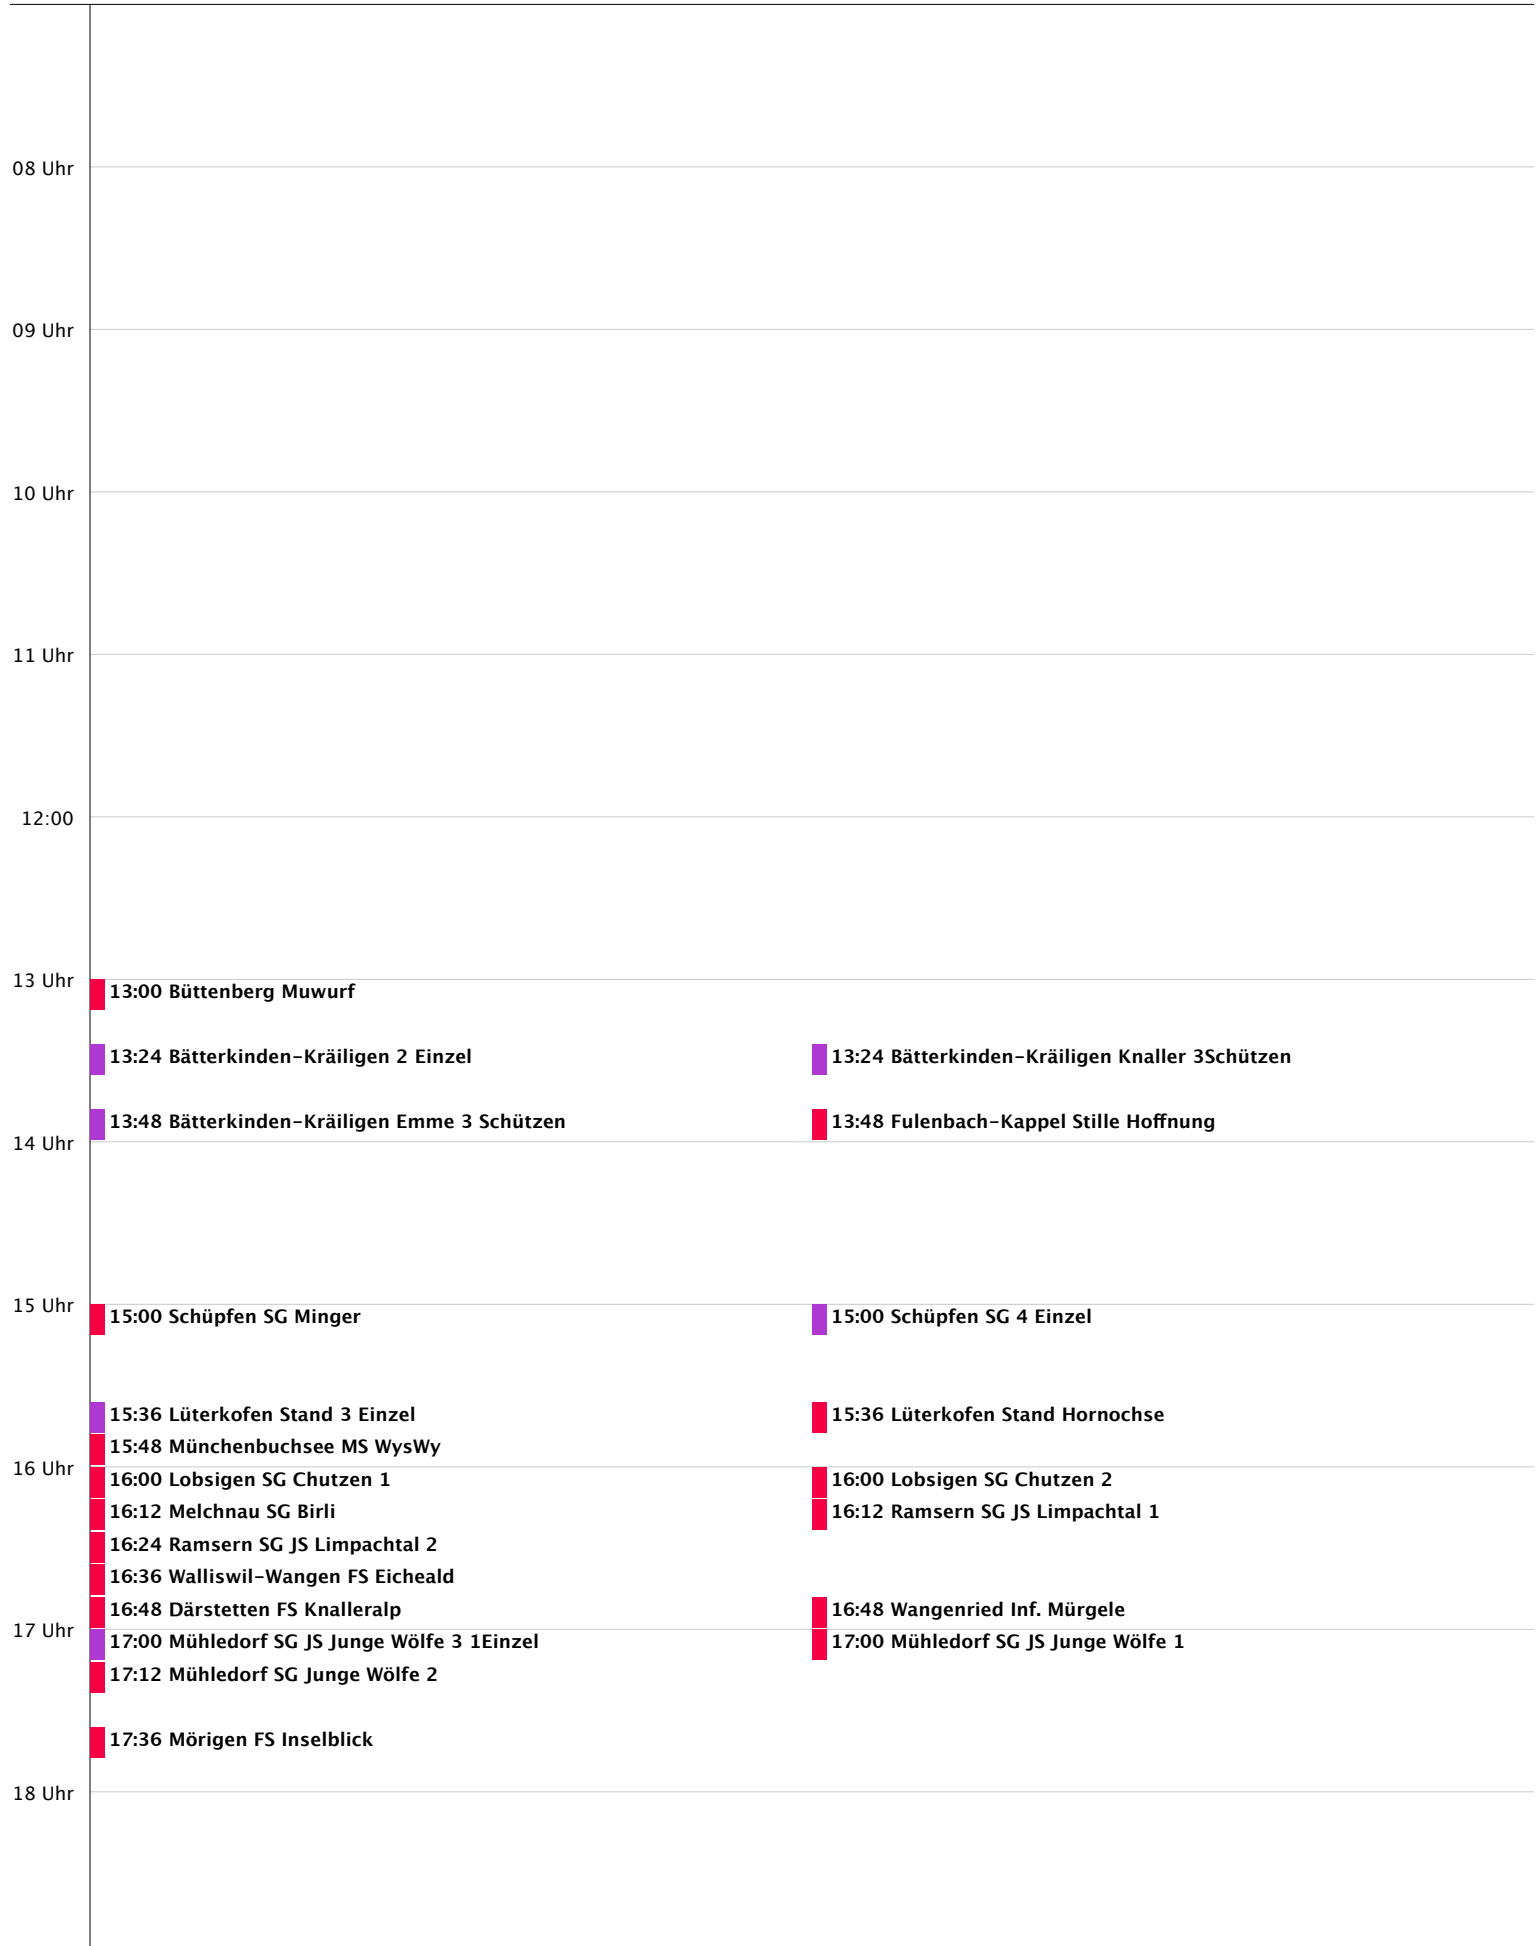

Samstag, 18. April

Woche 16 von 2026

Samstag, 25. April

Woche 17 von 2026

Sonntag, 26. April

Woche 17 von 2026